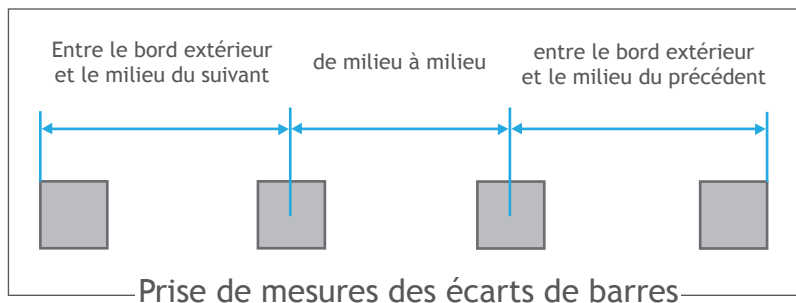

TOILE POUR PERGOLA ADOSSÉE FORME VAGUE

fiche d'aide à la prise de mesures pour la réalisation de votre toile

Dimensions de votre structure :

indiquer les dimensions extérieures en cm

■ Largeur totale :

■ Avancée totale :

■ Côte T1 :

■ Côte T2 :

■ Côte T3 :

■ Côte T4 :

■ Côte T5 :

■ Côte T6 :

Largeur totale = T1+T2+T3+...+Txx

■ Côte A1 :