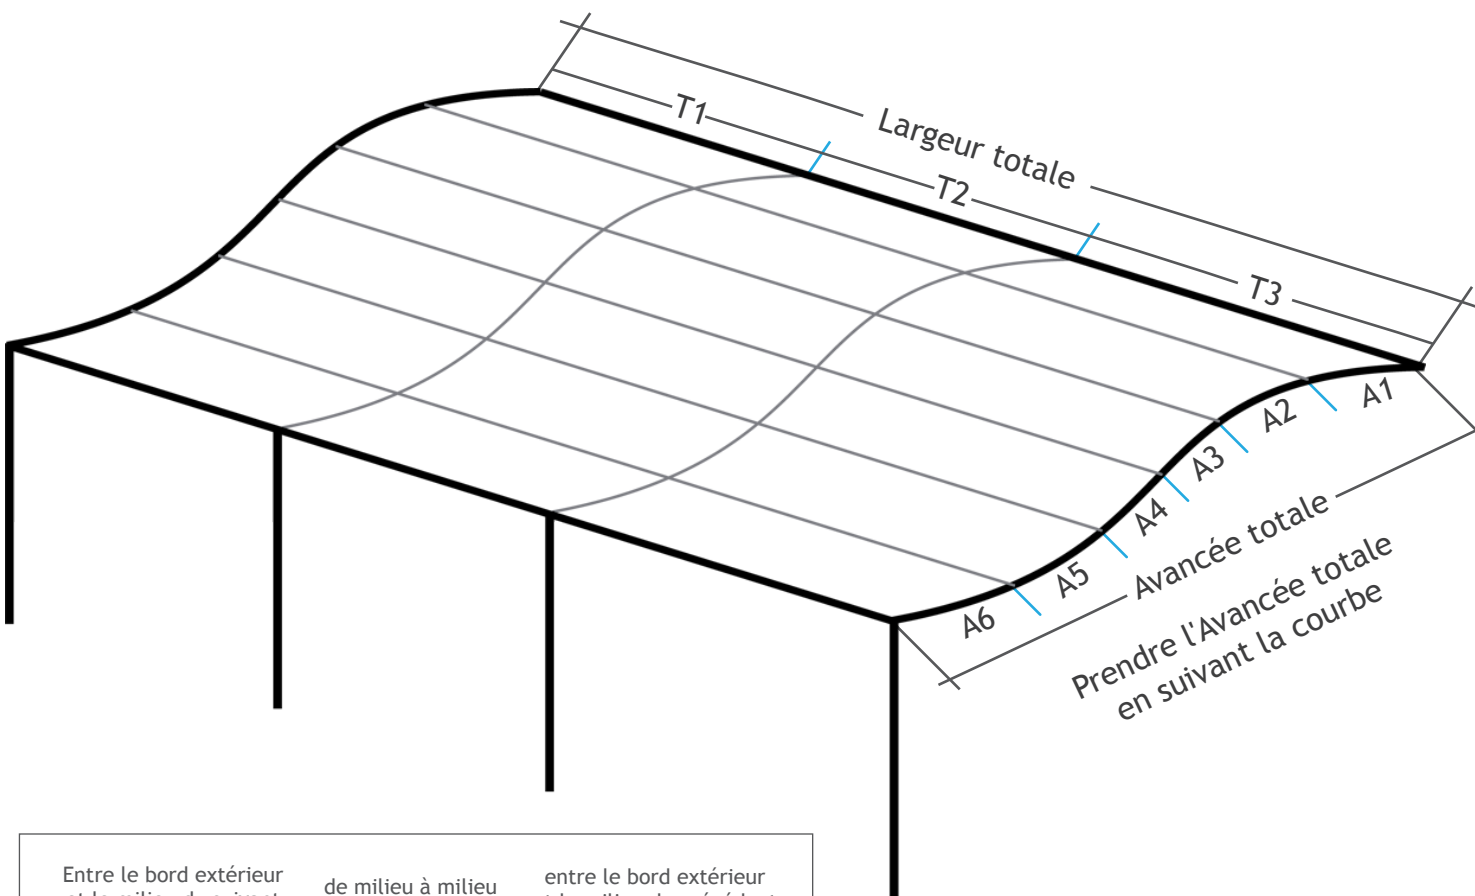

TOILE POUR PERGOLA ADOSSÉE FORME VAGUE

fiche d'aide à la prise de mesures pour la réalisation de votre toile

Dimensions de votre structure :

indiquer les dimensions extérieures en cm

■ Largeur totale :

■ Avancée totale :

■ Côte T1 :

■ Côte T2 :

■ Côte T3 :

■ Côte T4 :

■ Côte T5 :

■ Côte T6 :

Largeur totale = T1+T2+T3+...+Txx

■ Côte A1 :

■ Côte A2 :

■ Côte A3 :

■ Côte A4 :

■ Côte A5 :

■ Côte A6 :

■ Côte A7 :

■ Côte A8 :

Avancée totale = T1+T2+T3+...+Txx